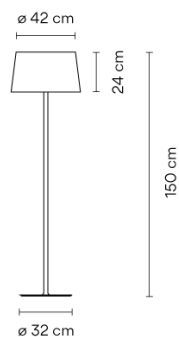

4906

Diseñado por Ramos & Bassols

WARM es una lámpara de pie con pantalla de aluminio de vidrio, cálida y elegante, adaptable a cualquier ambiente. Diseñada por Ramos & Bassols.

Ficha de modelo

Acabado	56 Green D1 NCS S 7010-G30Y
	10 White NCS S 0300-N
	25 Beige D1 NCS S 4005-Y50R
	28 Brown M1 NCS S 4020-Y60R

Regulación On/ Off

Tipo de instalación Con enchufe

Materiales Base: Acero
Tubo vertical: Aluminio

Fuente de luz 3 x MASTER LEDBULB E27 230V 13W
3 x COMPACT FLUORESCENT E27 230V 20W

Observaciones Interruptor en el cable

Embalaje 2 Bulto
1.71 m x 0.36 m x 0.381 m
Peso bruto 11.6
Peso neto 10.44
Vol. 0.306

Efecto lumínico

Iluminación general

Luminaria de iluminación general que distribuye la luz en todas direcciones por igual.