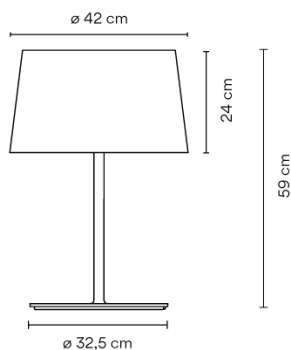

Warm

4900

Diseñado por Ramos & Bassols

WARM es una lámpara de sobremesa con pantalla screen, cálida y elegante, adaptable a cualquier ambiente. Diseñada por Ramos & Bassols.

VIBIA

Ficha de modelo

Acabado 10 White
NCS S 0300-N

Regulación On/ Off

Tipo de instalación Con enchufe

Materiales Base: Acero
Tubo vertical: Aluminio

Fuente de luz 3 x MASTER LEDBULB E27 230V 13W
3 x COMPACT FLUORESCENT E27 230V 20W

Observaciones Interruptor en el cable

Embalaje 2 Bulto
0.42 m x 0.42 m x 0.61 m
Peso bruto 6,3
Peso neto 5.49
Vol. 0.1791

Efecto lumínico

Iluminación general

Luminaria de iluminación general que distribuye la luz en todas direcciones por igual.

Datos fotométricos

Otras aplicaciones

Todos nuestros productos incorporan una garantía de cinco años. Consulta nuestros términos legales en www.vibia.com/garantía

Vibia Lighting, S.L.U.

Office / Oficina
Progrés 4-6. 08850 Gavà. Barcelona, Spain.

International T +34 934 796 971
Spain / Portugal T +34 934 796 970

customer.service@vibia.com
vibia.com