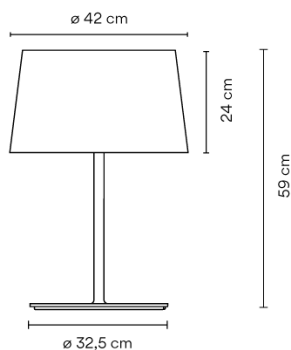

4901

Diseñado por Ramos & Bassols

WARM es una lámpara de sobremesa con pantalla de aluminio, cálida y elegante, adaptable a cualquier ambiente. Diseñada por Ramos & Bassols.

Ficha de modelo

Acabado		28 Brown M1 NCS S 4020-Y60R
		25 Beige D1 NCS S 4005-Y50R
		10 White NCS S 0300-N
		56 Green D1 NCS S 7010-G30Y

Regulación On/ Off

Tipo de instalación Con enchufe

Materiales Base: Acero
Tubo vertical: Aluminio

Fuente de luz 3 x MASTER LEDBULB E27 230V 13W
3 x COMPACT FLUORESCENT E27 230V 20W

Observaciones Interruptor en el cable

Embalaje 2 Bulto
0.42 m x 0.42 m x 0.61 m
Peso bruto 6.7
Peso neto 6.03
Vol. 0.1791

Efecto lumínico

Iluminación general

Luminaria de iluminación general que distribuye la luz en todas direcciones por igual.

Datos fotométricos

Otras aplicaciones

Todos nuestros productos incorporan una garantía de cinco años. Consulta nuestros términos legales en www.vibia.com/garantía

Vibia Lighting, S.L.U.

Office / Oficina
Progrés 4-6. 08850 Gavà. Barcelona, Spain.

International T +34 934 796 971
Spain / Portugal T +34 934 796 970

customer.service@vibia.com
vibia.com