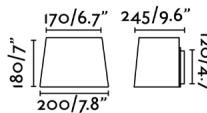

### Características generales

Fijación	Pared
Clase	I
IP	20
Voltaje	100V-240V
Hercios	50/60Hz
Tipo de interruptor	On/Off
Potencia	15W