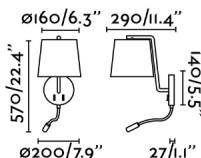

Características generales

Fijación	Pared
Clase	I
IP	20
Voltaje	100V-240V
Hercios	50/60Hz
Tipo de interruptor	On/Off
Potencia	15W

Material

Cuerpo/Estructura	Acero
Pantalla	Textil

Acabados

Cuerpo/Estructura	Níquel Satinado
Pantalla	Blanco