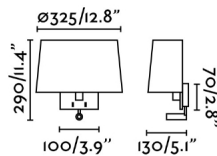

Características generales

Fijación	Pared
Clase	I
IP	20
Voltaje	100V-240V
Hercios	50/60Hz
Tipo de interruptor	On/Off
Potencia	15W

Material

Cuerpo/Estructura	Acero
Pantalla	Textil

Acabados

Cuerpo/Estructura	Níquel Satinado+Níquel Satinado
Pantalla	Blanco