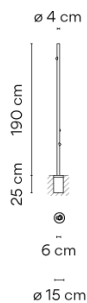

4804

Diseñado por Antoni Arola & Enric Rodríguez

Bamboo es una baliza de exterior con tres acabados que permite mimetizarse e integrarse en el paisaje con una sorpresa de luz. Disponible en color caqui, óxido y blanco roto. Diseñada por Antoni Arola & Enric Rodríguez.

Ficha de modelo