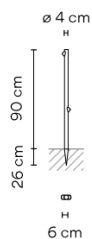

Ficha de modelo

Acabado	 07 Khaki RAL 7006
	 58 Blanco roto Pantone Warm Gray 2 U

Temperatura de color LED 2700 K / 3000 K / 3500 K / 4000 K

Regulación On/ Off

Tipo de instalación Superficie

Materiales Caña: Resina + fibra de vidrio
Difusor: Metacrilato

Fuente de luz 2 x LED 2,1W 700mA

LED CRI>90 399 lm 95
2700 K / 3000 K / 3500 K / 4000 K

Driver Corriente Constante 700
100-240 V V 50-60 Hz HZ

Aplicación Lámparas de exterior

Embalaje 1 Bulto
1,6 m x 0,125 m x 0,125 m
Peso bruto 4,7
Peso neto 4,23
Vol. 0,025

Efecto lumínico

Iluminación general

Luminaria de exterior de baja altura que ilumina el suelo.

Datos fotométricos

Eficiencia	25,25%
Sistema de coordenadas	CG
Flujo total	352,44 lm
Valor máximo	143,12 cd/klm