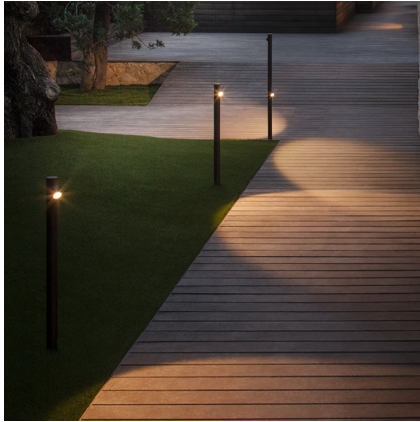

4801

Diseñado por Antoni Arola & Enric Rodríguez

Bamboo es una baliza de exterior con tres acabados que permite mimetizarse e integrarse en el paisaje con una sorpresa de luz. Disponible en color caqui, óxido y blanco roto. Diseñada por Antoni Arola & Enric Rodríguez.

Ficha de modelo

Acabado	 07 Khaki RAL 7006
	 58 Blanco roto Pantone Warm Gray 2 U

Temperatura de color LED 2700 K / 3000 K / 3500 K / 4000 K

Regulación On/ Off

Tipo de instalación Superficie

Materiales Caña: Resina + fibra de vidrio
Difusor: Metacrilato

Fuente de luz 2 x LED 2,1W 700mA

LED CRI>90 399 lm 95
2700 K / 3000 K / 3500 K / 4000 K

Driver Corriente Constante 700
100-240 V V 50-60 Hz HZ

Aplicación Lámparas de exterior

Embalaje 1 Bulto
1,6 m x 0,125 m x 0,125 m
Peso bruto 4,7
Peso neto 4,23
Vol. 0,025

Efecto lumínico

Iluminación general

Luminaria de exterior de baja altura que ilumina el suelo.

Datos fotométricos

Eficiencia	25,25%
Sistema de coordenadas	CG
Flujo total	352,44 lm
Valor máximo	143,12 cd/klm