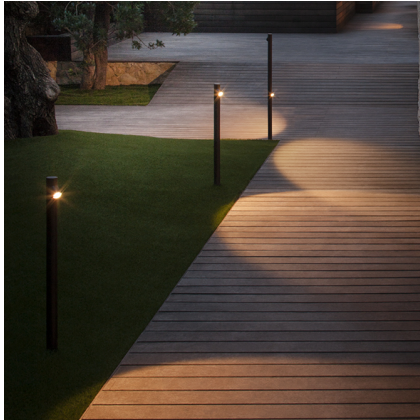

4803

Diseñado por Antoni Arola & Enric Rodríguez

Bamboo es una baliza de exterior con tres acabados que permite mimetizarse e integrarse en el paisaje con una sorpresa de luz. Disponible en color caqui, óxido y blanco roto. Diseñada por Antoni Arola & Enric Rodríguez.

Ficha de modelo

Acabado	 07 Khaki RAL 7006 54 Óxido RAL 8017
Temperatura de color LED	2700 K / 3000 K / 3500 K / 4000 K
Regulación	On/ Off
Tipo de instalación	Superficie

Materiales	Caña: Resina + fibra de vidrio Difusor: Metacrilato
Fuente de luz	2 x LED 2,1W 700mA
LED	CRi>90 399 lm 95 2700 K / 3000 K / 3500 K / 4000 K
Driver	Corriente Constante 700 100-240 V V 50-60 Hz HZ

Aplicación	Lámparas de exterior
Embalaje	2 Bulto 0,38 m x 0,38 m x 0,29 m Peso bruto 6,4 Peso neto 4,76 Vol. 0.0613

Efecto lumínico

Iluminación general

Luminaria de exterior de baja altura que ilumina el suelo.

Datos fotométricos

Otras aplicaciones

Todos nuestros productos incorporan una garantía de cinco años. Consulta nuestros términos legales en www.vibia.com/garantía

Vibia Lighting, S.L.U.

Office / Oficina
Progrés 4-6. 08850 Gavà. Barcelona, Spain.

International T +34 934 796 971
Spain / Portugal T +34 934 796 970

customer.service@vibia.com
vibia.com