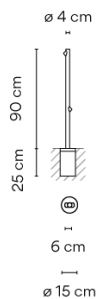

4803

Diseñado por Antoni Arola & Enric Rodríguez

Bamboo es una baliza de exterior con tres acabados que permite mimetizarse e integrarse en el paisaje con una sorpresa de luz. Disponible en color caqui, óxido y blanco roto. Diseñada por Antoni Arola & Enric Rodríguez.

Ficha de modelo

Acabado	 07 Khaki RAL 7006 54 Óxido RAL 8017
Temperatura de color LED	2700 K / 3000 K / 3500 K / 4000 K
Regulación	On/ Off
Tipo de instalación	Superficie

Materiales	Caña: Resina + fibra de vidrio Difusor: Metacrilato
Fuente de luz	2 x LED 2,1W 700mA
LED	CRi>90 399 lm 95 2700 K / 3000 K / 3500 K / 4000 K
Driver	Corriente Constante 700 100-240 V V 50-60 Hz HZ

Aplicación	Lámparas de exterior
Embalaje	2 Bulto 0,38 m x 0,38 m x 0,29 m Peso bruto 6,4 Peso neto 4,76 Vol. 0.0613