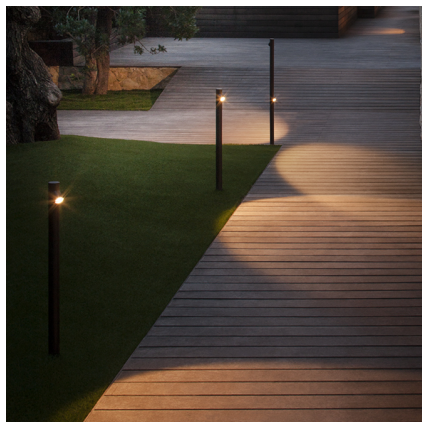

4800

Diseñado por Antoni Arola & Enric Rodríguez

Bamboo es una baliza de exterior con tres acabados que permite mimetizarse e integrarse en el paisaje con una sorpresa de luz. Disponible en color caqui, óxido y blanco roto. Diseñada por Antoni Arola & Enric Rodríguez.

Ficha de modelo

Acabado	 07 Khaki RAL 7006
	 54 Óxido RAL 8017

Temperatura de color LED 2700 K / 3000 K / 3500 K / 4000 K

Regulación On/ Off

Tipo de instalación Superficie

Materiales Caña: Resina + fibra de vidrio
Difusor: Metacrilato

Fuente de luz 1 x LED 2,1W 700mA

LED CRI>90 199 lm 95
2700 K / 3000 K / 3500 K / 4000 K

Driver Corriente Constante 700
100-240 V V 50-60 Hz HZ

Aplicación Lámparas de exterior

Embalaje 1 Bulto
1,3 m x 0,125 m x 0,125 m
Peso bruto 4
Peso neto 3,6
Vol. 0.0203

Efecto lumínico

Iluminación general

Luminaria de exterior de baja altura que ilumina el suelo.

Datos fotométricos

Eficiencia	26.27%
Sistema de coordenadas	CG
Flujo total	181.22 lm
Valor máximo	287.63 cd/klm