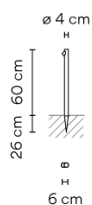

4800

Diseñado por Antoni Arola & Enric Rodríguez

Bamboo es una baliza de exterior con tres acabados que permite mimetizarse e integrarse en el paisaje con una sorpresa de luz. Disponible en color caqui, óxido y blanco roto. Diseñada por Antoni Arola & Enric Rodríguez.

Ficha de modelo

Acabado	07 Khaki RAL 7006
	54 Óxido RAL 8017

Temperatura de color LED 2700 K / 3000 K / 3500 K / 4000 K

Regulación On/ Off

Tipo de instalación Superficie

Materiales Caña: Resina + fibra de vidrio
Difusor: Metacrilato

Fuente de luz 1 x LED 2,1W 700mA

LED CRI>90 199 lm 95
2700 K / 3000 K / 3500 K / 4000 K

Driver Corriente Constante 700
100-240 V V 50-60 Hz HZ

Aplicación Lámparas de exterior

Embalaje 1 Bulto
1,3 m x 0,125 m x 0,125 m
Peso bruto 4
Peso neto 3,6
Vol. 0.0203