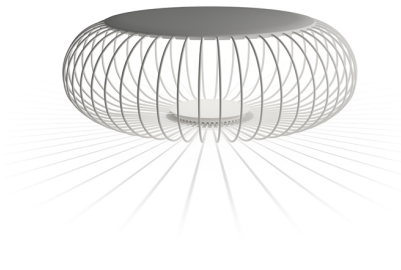

4715

Diseñado por Jordi Vilardell & Meritxell Vidal

Meridiano es una luminaria de exterior donde la funcionalidad se multiplica, materia y luz se integran en un solo cuerpo. Meridiano puede utilizarse como mesa de exterior de día y luminaria de exterior de noche. Diseñada por Jordi Vilardell & Meritxell Vidal. Disponible en tres colores: kakhi, verde y blanco roto.

Ficha de modelo

Acabado	 07 Khaki RAL 7006
	 58 Blanco roto Pantone Warm Gray 2 U
	 13 Off White test ral

Temperatura de color LED 2700 K / 3500 K

Regulación On/ Off

Tipo de instalación Con enchufe

Materiales Asiento: Espuma de poliuretano
Varillas: Acero
Base: Acero
Difusor: Vidrio

Fuente de luz 1 x LED 9W 350mA

LED CRI>90 1041 lm 116
2700 K / 3500 K

Driver Corriente Constante 350
100-240 V V 50-60 Hz HZ

Observaciones Apta para exteriores
Puede conectarse con o sin enchufe.

Aplicación Lámparas de exterior

Embalaje 1 Bulto
1,01 m x 1,01 m x 0,43 m
Peso bruto 21,8
Peso neto 19,9
Vol. 0,4386

Efecto lumínico

Iluminación general

Luminaria de exterior de baja altura que ilumina el suelo.

Datos fotométricos

Otras aplicaciones