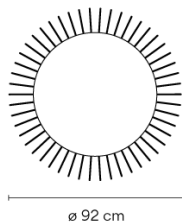

4715

Diseñado por Jordi Vilardell & Meritxell Vidal

Meridiano es una luminaria de exterior donde la funcionalidad se multiplica, materia y luz se integran en un solo cuerpo. Meridiano puede utilizarse como mesa de exterior de día y luminaria de exterior de noche. Diseñada por Jordi Vilardell & Meritxell Vidal. Disponible en tres colores: kakhi, verde y blanco roto.

Ficha de modelo

Acabado	 07 Khaki RAL 7006
	 58 Blanco roto Pantone Warm Gray 2 U
	 13 Off White test ral

Temperatura de color LED 2700 K / 3500 K

Regulación On/ Off

Tipo de instalación Con enchufe

Materiales Asiento: Espuma de poliuretano
Varillas: Acero
Base: Acero
Difusor: Vidrio

Embalaje 1 Bulto
1,01 m x 1,01 m x 0,43 m
Peso bruto 21,8
Peso neto 19,9
Vol. 0,4386

Efecto lumínico

Iluminación general

Luminaria de exterior de baja altura que ilumina el suelo.

Datos fotométricos

Otras aplicaciones