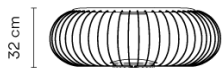

Ficha de modelo

Acabado	 07 Khaki RAL 7006
	 58 Blanco roto Pantone Warm Gray 2 U
	 13 Off White test ral

Temperatura de color LED 2700 K / 3500 K

Regulación On/ Off

Tipo de instalación Con enchufe

Materiales Asiento: Espuma de poliuretano
Varillas: Acero
Base: Acero
Difusor: Vidrio

Embalaje 1 Bulto
1,01 m x 1,01 m x 0,43 m
Peso bruto 21,8
Peso neto 19,9
Vol. 0,4386

Efecto lumínico

Iluminación general

Luminaria de exterior de baja altura que ilumina el suelo.

Datos fotométricos

Otras aplicaciones