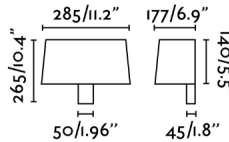

### Características generales

Fijación	Pared
Clase	I
IP	20
Voltaje	100V-240V
Hercios	50/60Hz
Tipo de interruptor	On/Off
Potencia	15W