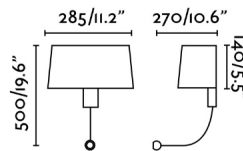

Aplique moderno fabricado en metal y pantalla textil. Diseñada por: Alex & Manel Lluscà.

Características generales

Fijación	Pared
Clase	I
IP	20
Voltaje	100V-240V
Hercios	50/60Hz
Tipo de interruptor	On/Off
Potencia	15W

Material

Cuerpo/Estructura	Acero
Pantalla	Textil

Acabados

Cuerpo/Estructura	Cromo Brillo
Pantalla	Negro

Características lumínicas

Fuente de luz incluida	No
Orientación de la luz	Ambiental
Clasificación energética	F