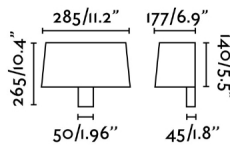

Ilumina tu hogar con este aplique de diseño moderno fabricado en metal y pantalla textil. Diseñada por: Alex & Manel Llusca.

Características generales

Fijación	Pared
Clase	I
IP	20
Voltaje	100V-240V
Hercios	50/60Hz
Tipo de interruptor	On/Off
Potencia	15W

Material

Cuerpo/Estructura	Acero
Pantalla	Textil

Acabados

Cuerpo/Estructura	Cromo Brillo
Pantalla	Blanco

Características lumínicas

Fuente de luz incluida	No
Orientación de la luz	Ambiental
Portalámparas incluido	Si

Equipo eléctrico

Necesita Driver	No

Descarga de archivos

Documentos generales	Descargar >
Imágenes	Descargar >