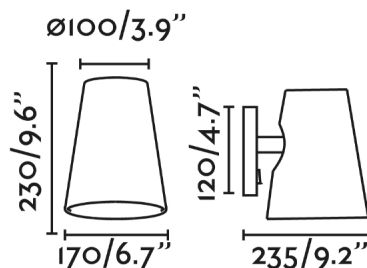

### Características generales

Fijación	Pared
Clase	I
IP	20
Voltaje	100V-240V
Hercios	50/60Hz
Tipo de interruptor	On/Off
Orientación horizontal	↻ 360
Potencia	15W