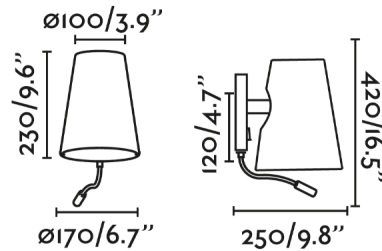

Características generales

Fijación	Pared
Clase	I
IP	20
Voltaje	100V-240V
Hercios	50/60Hz
Tipo de interruptor	On/Off
Orientación horizontal	↻ 360
Potencia	15W

Material

Cuerpo/Estructura	Acero
Pantalla	Acero

Acabados

Cuerpo/Estructura	Negro
Pantalla	Beige

Características lumínicas

Fuente de luz incluida	No
Orientación de la luz	Indirecta

Lector

Fuente de luz del lector LED	1W, 3000K, 100lm
Portalámparas incluido	Si