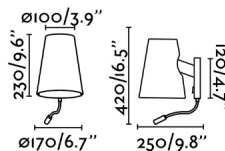

### Características generales

|                        |           |
|------------------------|-----------|
| Fijación               | Pared     |
| Clase                  | I         |
| IP                     | 20        |
| Voltaje                | 100V-240V |
| Hercios                | 50/60Hz   |
| Tipo de interruptor    | On/Off    |
| Orientación horizontal | ↻ 360     |
| Potencia               | 15W       |