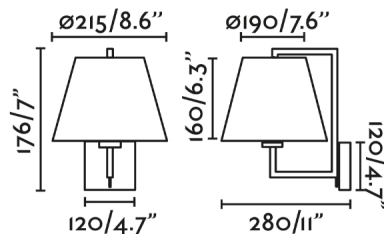

FRAME es un aplique de diseño de NAHTRANG para la iluminación interior . Con un interruptor integrado en la base para facilitar su uso, está pensado para el dormitorio y espacios contract, como por ejemplo, habitaciones de hotel . El acabado de la estructura es oro viejo y el de la pantalla negra.

Características generales

Fijación	Pared
Clase	I
IP	20
Voltaje	100V-240V
Hercios	50/60Hz
Tipo de interruptor	On/Off
Potencia	15W

Material

Cuerpo/Estructura	Acero
-------------------	-------

Acabados

Cuerpo/Estructura	Oro Viejo
Pantalla	Negro