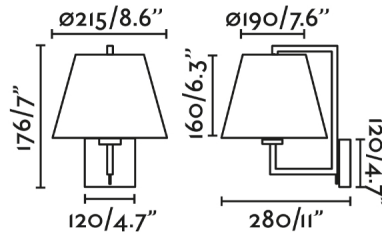

FRAME es un aplique de diseño de NAHTRANG para la iluminación interior . Con un interruptor integrado en la base para facilitar su uso, está pensado para el dormitorio y espacios contract, como por ejemplo, habitaciones de hotel . El acabado de la estructura es oro viejo y el de la pantalla blanca.

Características generales

Fijación	Pared
Clase	I
IP	20
Voltaje	100V-240V
Hercios	50/60Hz
Tipo de interruptor	On/Off
Potencia	15W

Material

Cuerpo/Estructura	Acero
-------------------	-------

Acabados

Cuerpo/Estructura	Oro Viejo
Pantalla	Blanco