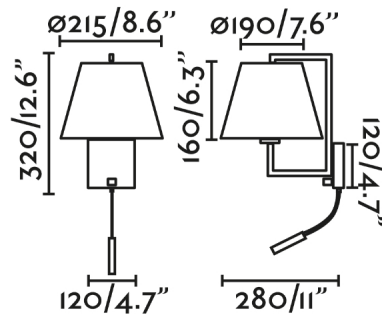

FRAME es un aplique de diseño de NAHTRANG para la iluminación interior . Con un interruptor integrado en la base para facilitar su uso, está pensado para el dormitorio y espacios contract, como por ejemplo, habitaciones de hotel . El acabado de la estructura es níquel mate y el de la pantalla beige. Gracias a su lector LED complementa la función de luz ambiental con la de lectura.