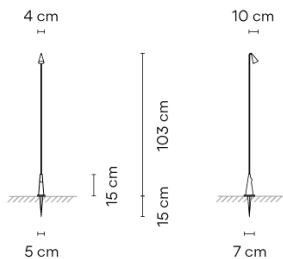

4625

Diseñado por Lievore Altherr Molina

BRISA es una lámpara de exterior, giratoria y orientable, ideal para iluminar parterres y caminos. Diseñada por Liévore, Altherr, Molina. Está disponible en dos colores: lacado khaki y óxido mate.

Ficha de modelo

Acabado	 54 Óxido RAL 8014 07 Khaki RAL 7039
Temperatura de color LED	2700 K / 3000 K / 3500 K / 4000 K
Regulación	On/ Off
Tipo de instalación	Superficie

Materiales	Pantalla: Aluminio Base: Aluminio Tija vertical: Acero Disco: Acero Inoxidable
Fuente de luz	1 x LED 2,1W 700mA
LED	CRI>90 199 lm 95 2700 K / 3000 K / 3500 K / 4000 K
Driver	Corriente Constante 700 100~240 V V 50~60 Hz HZ
Observaciones	Punzón

Aplicación	Lámparas de exterior
Embalaje	1 Bulto 1,61 m x 0,16 m x 0,16 m Peso bruto 2,4 Peso neto 2,16 Vol. 0,0412

Efecto lumínico

Iluminación general

Luminaria de exterior de baja altura que ilumina el suelo.

Datos fotométricos

Otras aplicaciones

Todos nuestros productos incorporan una garantía de cinco años. Consulta nuestros términos legales en www.vibia.com/garantía

Vibia Lighting, S.L.U.

Office / Oficina
Progrés 4-6. 08850 Gavà. Barcelona, Spain.

International T +34 934 796 971
Spain / Portugal T +34 934 796 970

customer.service@vibia.com
vibia.com