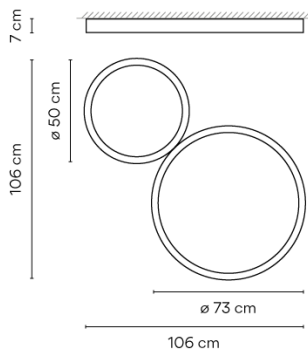

Up

4460

VIBIA

Diseñado por Ramos &amp; Bassols

Up es una luminaria para techo con instalación de superficie donde se incorpora un nuevo sistema LED de difusión plana. Diseñado por Ramos & Bassols se caracteriza por incluir el equipo integrado en una estructura de 7 cm de altura.

## Ficha de modelo

<b>Acabado</b>	 93 Blanco RAL 9016
	 18 Grafito RAL 7016
<b>Temperatura de color LED</b>	2700 K / 4000 K
<b>Regulación</b>	DALI 1-10V Push / CASAMBI
<b>Tipo de instalación</b>	Surface Canopy

<b>Materiales</b>	Difusor: Policarbonato
	Cuerpo: Aluminio Soporte techo: Acero
<b>Fuente de luz</b>	1 x LED PLATE 26,4W 700mA 1 x LED PLATE 55,3W 750mA
	
<b>LED</b>	CRI>90 7608 lm 93 2700 K / 4000 K
<b>Driver</b>	Corriente Constante 750 110-240 V V 50-60 Hz HZ
	  <b>Dimmable</b> <b>LED</b>
	<b>IP20</b> <b>50-60Hz</b>

<b>Aplicación</b>	Lámparas de techo
<b>Embalaje</b>	2 Bulto 0.87 m x 0.87 m x 0.19 m Peso bruto 23.9 Peso neto 22.5 Vol. 0.2033

**Efecto lumínico****Iluminación general**

Luminaria de iluminación general que distribuye la luz en todas direcciones por igual.