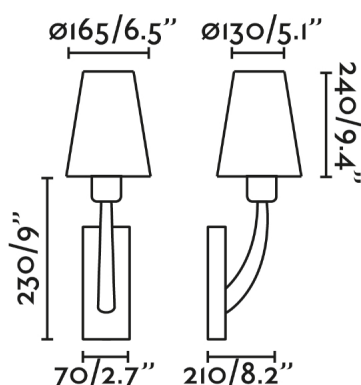

Características generales

Fijación	Pared
Clase	I
IP	20
Voltaje	100V-240V
Hercios	50/60Hz
Potencia	15W

Material

Cuerpo/Estructura	Acero
Pantalla	Textil

Acabados

Cuerpo/Estructura	Oro Viejo
Pantalla	Beige

Características lumínicas