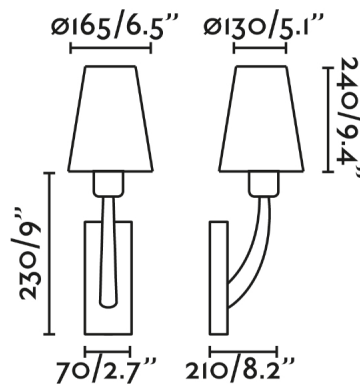

Características generales

Fijación	Pared
Clase	I
IP	20
Voltaje	100V-240V
Hercios	50/60Hz
Potencia	15W

Material

Cuerpo/Estructura	Acero
Pantalla	Textil

Acabados

Cuerpo/Estructura	Níquel Mate
Pantalla	Negro

Características lumínicas