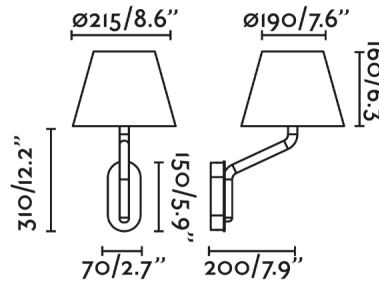

Características generales

Fijación	Pared
Clase	II
IP	20
Voltaje	100V-240V
Hercios	50/60Hz
Potencia	15W

Material

Cuerpo/Estructura	Acero
Pantalla	Textil

Acabados

Cuerpo/Estructura	Cromo Brillo
Pantalla	Negro