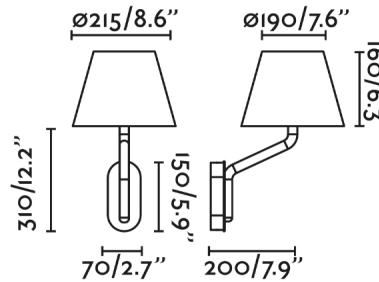

Características generales

Fijación	Pared
Clase	II
IP	20
Voltaje	100V-240V
Hercios	50/60Hz
Potencia	15W

Material

Cuerpo/Estructura	Acero
Pantalla	Textil

Acabados

Cuerpo/Estructura	Cromo Brillo
Pantalla	Blanco