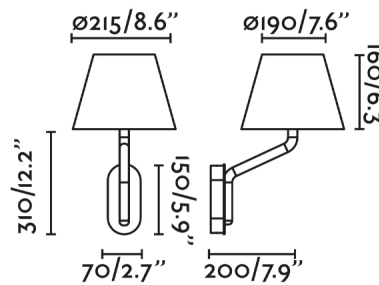

Características generales

Fijación	Pared
Clase	II
IP	20
Voltaje	100V-240V
Hercios	50/60Hz
Potencia	15W

Material

Cuerpo/Estructura	Acero
Pantalla	Textil

Acabados

Cuerpo/Estructura	Cromo Brillo
Pantalla	Beige