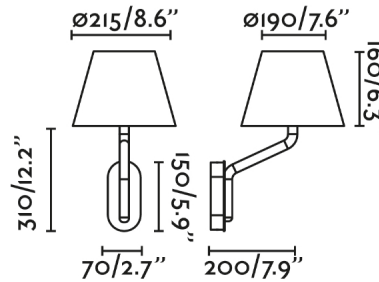

### Características generales

Fijación	Pared
Clase	II
IP	20
Voltaje	100V-240V
Hercios	50/60Hz
Potencia	15W