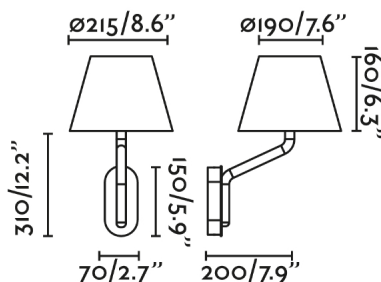

Características generales

Fijación	Pared
Clase	II
IP	20
Voltaje	100V-240V
Hercios	50/60Hz
Potencia	15W

Material

Cuerpo/Estructura	Acero
Pantalla	Textil

Acabados

Cuerpo/Estructura	Cromo
Pantalla	Negro

Características lumínicas