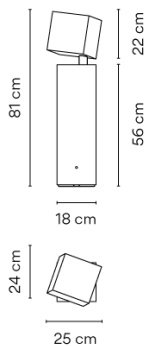

Ficha de modelo

Acabado	 80 Hormigón Natural finish
	 22 Graphite Black test ral
	 07 Khaki RAL 7006

Temperatura de color LED 2700 K / 3000 K / 4000 K

Regulación On/ Off

Tipo de instalación Superficie

Materiales Cabeza: Hormigón
Base: Hormigón

Fuente de luz 1 x LED 6,2W 350mA

LED CRI>80 580 lm 93.54
2700 K / 3000 K / 4000 K

Driver Corriente Constante 350
100-240 V V 50-60 Hz HZ

Aplicación Lámparas de exterior

Embalaje 1 Bulto
0.345 m x 0.34 m x 0.9 m
Peso bruto 25.2
Peso neto 23.3
Vol. 0.1055