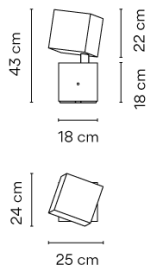

4106

Diseñado por Xuclà & Alemany

Baliza de exterior diseñada por Xuclà & Alemany. Proporciona una iluminación agradable y sutil a través del difusor de metacrilato, capaz de soportar las duras condiciones del exterior. Disponible en lacado khaki, óxido y hormigón.

Ficha de modelo

Acabado	54 Óxido RAL 8014
	80 Hormigón Natural finish

Temperatura de color LED 2700 K / 3000 K / 4000 K

Regulación On/ Off

Tipo de instalación Superficie

Materiales Cabeza: Hormigón
Base: Hormigón
Difusor: Metacrilato

Fuente de luz 1 x LED 6,2W 350mA

LED CRI>80 580 lm 94
2700 K / 3000 K / 4000 K

Driver Corriente Constante 350
100-240 V V 50-60 Hz HZ

Aplicación Lámparas de exterior

Embalaje 1 Bulto
0.345 m x 0.34 m x 0.51 m
Peso bruto 21.5
Peso neto 19.35
Vol. 0.0598

Efecto lumínico

Iluminación general

Luminaria de exterior de baja altura que ilumina el suelo.

Datos fotométricos

Otras aplicaciones

Todos nuestros productos incorporan una garantía de cinco años. Consulta nuestros términos legales en www.vibia.com/garantía

Vibia Lighting, S.L.U.

Office / Oficina
Progrés 4-6. 08850 Gavà. Barcelona, Spain.

International T +34 934 796 971
Spain / Portugal T +34 934 796 970

customer.service@vibia.com
vibia.com