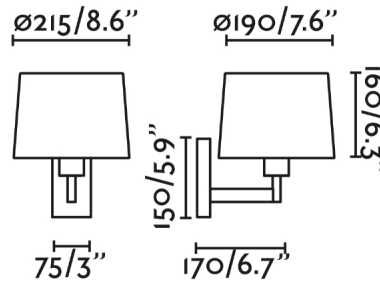

Características generales

Fijación	Pared
Clase	I
IP	20
Voltaje	100V-240V
Hercios	50/60Hz
Potencia	15W

Material

Cuerpo/Estructura	Acero
Pantalla	Textil

Acabados

Cuerpo/Estructura	Cromo Brillo
Pantalla	Negro