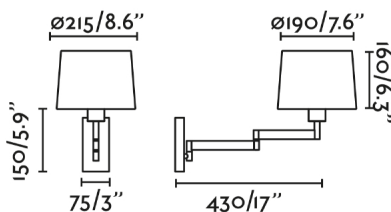

Características generales

Fijación	Pared
Clase	I
IP	20
Voltaje	100V-240V
Hercios	50/60Hz
Potencia	15W

Material

Cuerpo/Estructura	Acero
Pantalla	Textil

Acabados

Cuerpo/Estructura	Cromo Brillo
-------------------	--------------