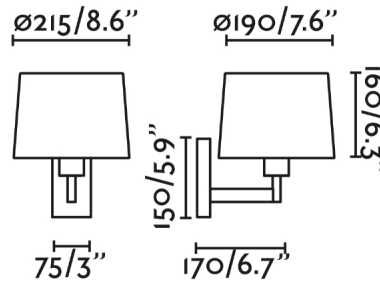

Características generales

Fijación	Pared
Clase	I
IP	20
Voltaje	100V-240V
Hercios	50/60Hz
Potencia	15W

Material

Cuerpo/Estructura	Acero
Pantalla	Textil

Acabados

Cuerpo/Estructura	Cromo Brillo
Pantalla	Blanco