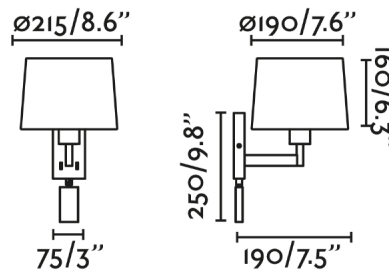

Características generales

Fijación	Pared
Clase	I
IP	20
Voltaje	100V-240V
Hercios	50/60Hz
Tipo de interruptor	On/Off
Potencia	15W

Material

Cuerpo/Estructura	Acero
Pantalla	Textil

Acabados

Cuerpo/Estructura	Cromo Brillo
Pantalla	Blanco