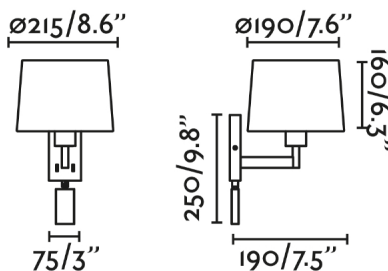

Características generales

Fijación	Pared
Clase	I
IP	20
Voltaje	100V-240V
Hercios	50/60Hz
Tipo de interruptor	On/Off
Potencia	15W

Material

Cuerpo/Estructura	Acero
Pantalla	Textil

Acabados

Cuerpo/Estructura	Cromo Brillo
Pantalla	Beige