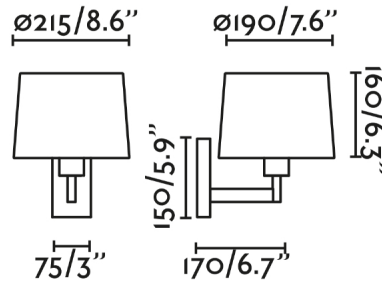

Características generales

Fijación	Pared
Clase	I
IP	20
Voltaje	100V-240V
Hercios	50/60Hz
Potencia	15W

Material

Cuerpo/Estructura	Acero
Pantalla	Textil

Acabados

Cuerpo/Estructura	Bronce Envejecido
Pantalla	Negro