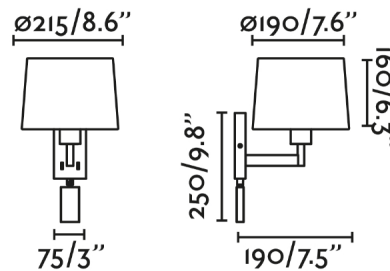

### Características generales

Fijación	Pared
Clase	I
IP	20
Voltaje	100V-240V
Hercios	50/60Hz
Tipo de interruptor	On/Off
Potencia	15W