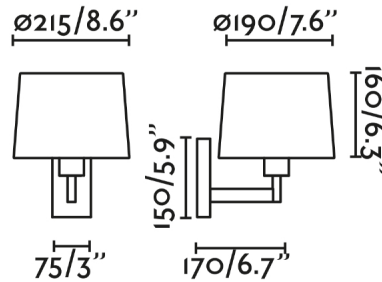

### Características generales

Fijación	Pared
Clase	I
IP	20
Voltaje	100V-240V
Hercios	50/60Hz
Potencia	15W