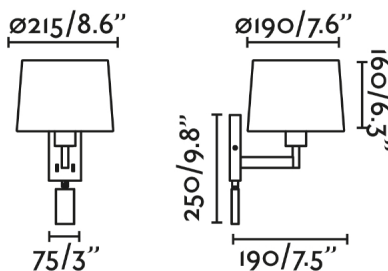

Características generales

Fijación	Pared
Clase	I
IP	20
Voltaje	100V-240V
Hercios	50/60Hz
Tipo de interruptor	On/Off
Potencia	15W

Material

Cuerpo/Estructura	Acero
Pantalla	Textil

Acabados

Cuerpo/Estructura	Bronce Envejecido
Pantalla	Blanco