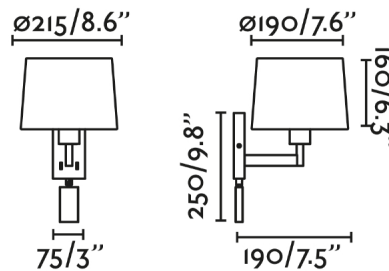

Características generales

Fijación	Pared
Clase	I
IP	20
Voltaje	100V-240V
Hercios	50/60Hz
Tipo de interruptor	On/Off
Potencia	15W

Material

Cuerpo/Estructura	Acero
Pantalla	Textil

Acabados

Cuerpo/Estructura	Bronce Envejecido
Pantalla	Beige