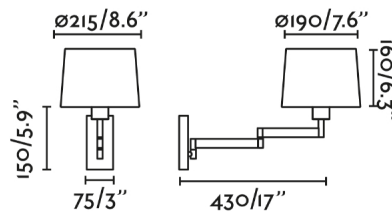

### Características generales

Fijación	Pared
Clase	I
IP	20
Voltaje	100V-240V
Hercios	50/60Hz
Potencia	15W