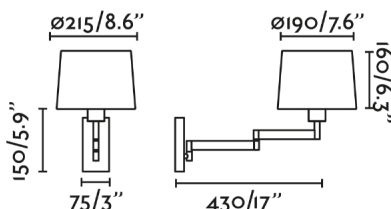

Características generales

Fijación	Pared
Clase	I
IP	20
Voltaje	100V-240V
Hercios	50/60Hz
Potencia	15W

Material

Cuerpo/Estructura	Acero
Pantalla	Textil

Acabados

Cuerpo/Estructura	Bronce
Pantalla	Beige

Características lumínicas