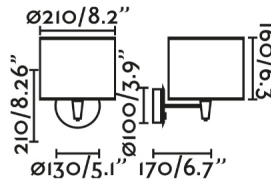

MAMBO es una colección para la iluminación interior diseñada por Faro Lab. Este aplique negro con pantalla de ratan es ideal para dormitorios y salones. Es una buena opción para hoteles.

Características generales

Fijación	Pared
Clase	I
IP	20
Voltaje	100V-240V
Hercios	50/60Hz
Potencia	15W

Material

Cuerpo/Estructura	Acero
Pantalla	Ratán

Acabados

Cuerpo/Estructura	Negro Mate
Pantalla	Ratán

Características lumínicas

Fuente de luz incluida	No
Orientación de la luz	Ambiental
Clasificación energética	G
Portalámparas incluido	Si

Equipo eléctrico

Necesita Driver	No

Descarga de archivos

Documentos generales	Descargar >
2D / 3D	Descargar >
	Descargar >
BIM	Descargar >