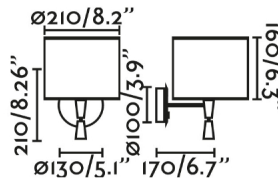

Características generales

Fijación	Pared
Clase	I
IP	20
Voltaje	100V-240V
Hercios	50/60Hz
Tipo de interruptor	On/Off
Potencia	15W

Material

Cuerpo/Estructura	Acero
Pantalla	Ratán

Acabados

Cuerpo/Estructura	Negro Mate
Pantalla	Ratán

Características lumínicas

Fuente de luz incluida	No
Orientación de la luz	Ambiental
Clasificación energética	G

Lector

Fuente de luz del lector LED	3W, 3000K, 280lm
Portalámparas incluido	Si

Equipo eléctrico

Necesita Driver	Si
Driver incluido	Si

Descarga de archivos

Documentos generales	Descargar >
Imágenes	Descargar >
2D / 3D	Descargar >
	Descargar >
BIM	Descargar >