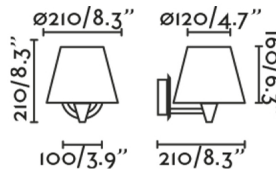

Características generales

Fijación	Pared
Clase	I
IP	20
Voltaje	100V-240V
Hercios	50/60Hz
Potencia	15W

Material

Cuerpo/Estructura	Acero
Pantalla	Ratán

Acabados

Cuerpo/Estructura	Negro
Pantalla	Ratán

Características lumínicas