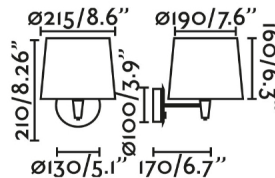

### Características generales

Fijación	Pared
Clase	I
IP	20
Voltaje	100V-240V
Hercios	50/60Hz
Potencia	15W