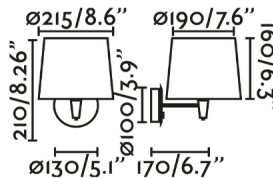

CONGA es una colección para la iluminación interior diseñada por Faro Lab. Este aplique blanco con pantalla textil beige es ideal para dormitorios y salones. Es una buena opción para hoteles.

Características generales

Fijación	Pared
Clase	I
IP	20
Voltaje	100V-240V
Hercios	50/60Hz
Potencia	15W

Material

Cuerpo/Estructura	Acero
Pantalla	Textil

Acabados

Cuerpo/Estructura	Blanco
Pantalla	Beige

Características lumínicas

Fuente de luz incluida	No
Orientación de la luz	Ambiental
Clasificación energética	G
Portalámparas incluido	Si

Equipo eléctrico

Necesita Driver	No

Descarga de archivos

Documentos generales	Descargar >
2D / 3D	Descargar >
	Descargar >
BIM	Descargar >