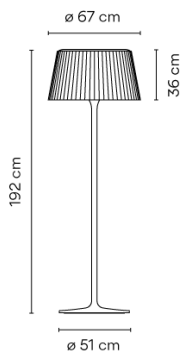

Plis outdoor

VIBIA

4030

Diseñado por Ramos & Bassols

Lámpara de exterior diseñada por Ramos & Bassols. Su difusor de polietileno proporciona una luz cálida y agradable, creando una atmósfera acogedora. Al llevar un cable de superficie, permite que la luminaria se traslade donde se necesite la luz.

Ficha de modelo

Acabado 03 Blanco
RAL 9016

Tipo de instalación Portátil con batería

Materiales Difusor: Polietileno
Base: Espuma de poliuretano
Tapa: Acero

Fuente de luz 2 x COMPACT FLUORESCENT E27 230V 23W

Observaciones Versión portátil

Embalaje 1 Bulto
0.764 m x 0.754 m x 1.985 m
Peso bruto 41.3
Peso neto 37.17
Vol. 1.1434

Efecto lumínico

Iluminación general

Luminaria de iluminación general que distribuye la luz en todas direcciones por igual.

Datos fotométricos

Eficiencia 70.44%
Sistema de coordenadas CG
Flujo total 3000.00 lm
Valor máximo 86.62 cd/klm

Otras aplicaciones

Todos nuestros productos incorporan una garantía de cinco años. Consulta nuestros términos legales en www.vibia.com/garantía

Vibia Lighting, S.L.U.

Office / Oficina
Progrés 4-6. 08850 Gavà. Barcelona, Spain.

International T +34 934 796 971
Spain / Portugal T +34 934 796 970

customer.service@vibia.com
vibia.com