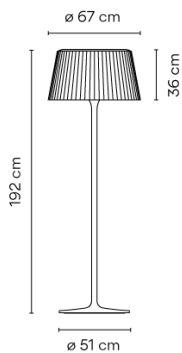

Ficha de modelo

Acabado  03 Blanco
RAL 9016

Tipo de instalación Superficie / Empotrado

Materiales
Difusor: Polietileno
Base: Espuma de poliuretano
Tapa: Acero

Fuente de luz 2 x COMPACT FLUORESCENT E27 230V 23W

Observaciones Versión empotrada

Embalaje
1 Bulto
0.764 m x 0.754 m x 1.985 m
Peso bruto 41.4
Peso neto 37.26
Vol. 1.1434

Efecto lumínico

Iluminación general

Luminaria de iluminación general que distribuye la luz en todas direcciones por igual.

Datos fotométricos

Eficiencia	70.44%
Sistema de coordenadas	CG
Flujo total	3000.00 lm
Valor máximo	86.62 cd/klm

Otras aplicaciones

Todos nuestros productos incorporan una garantía de cinco años. Consulta nuestros términos legales en www.vibia.com/garantía